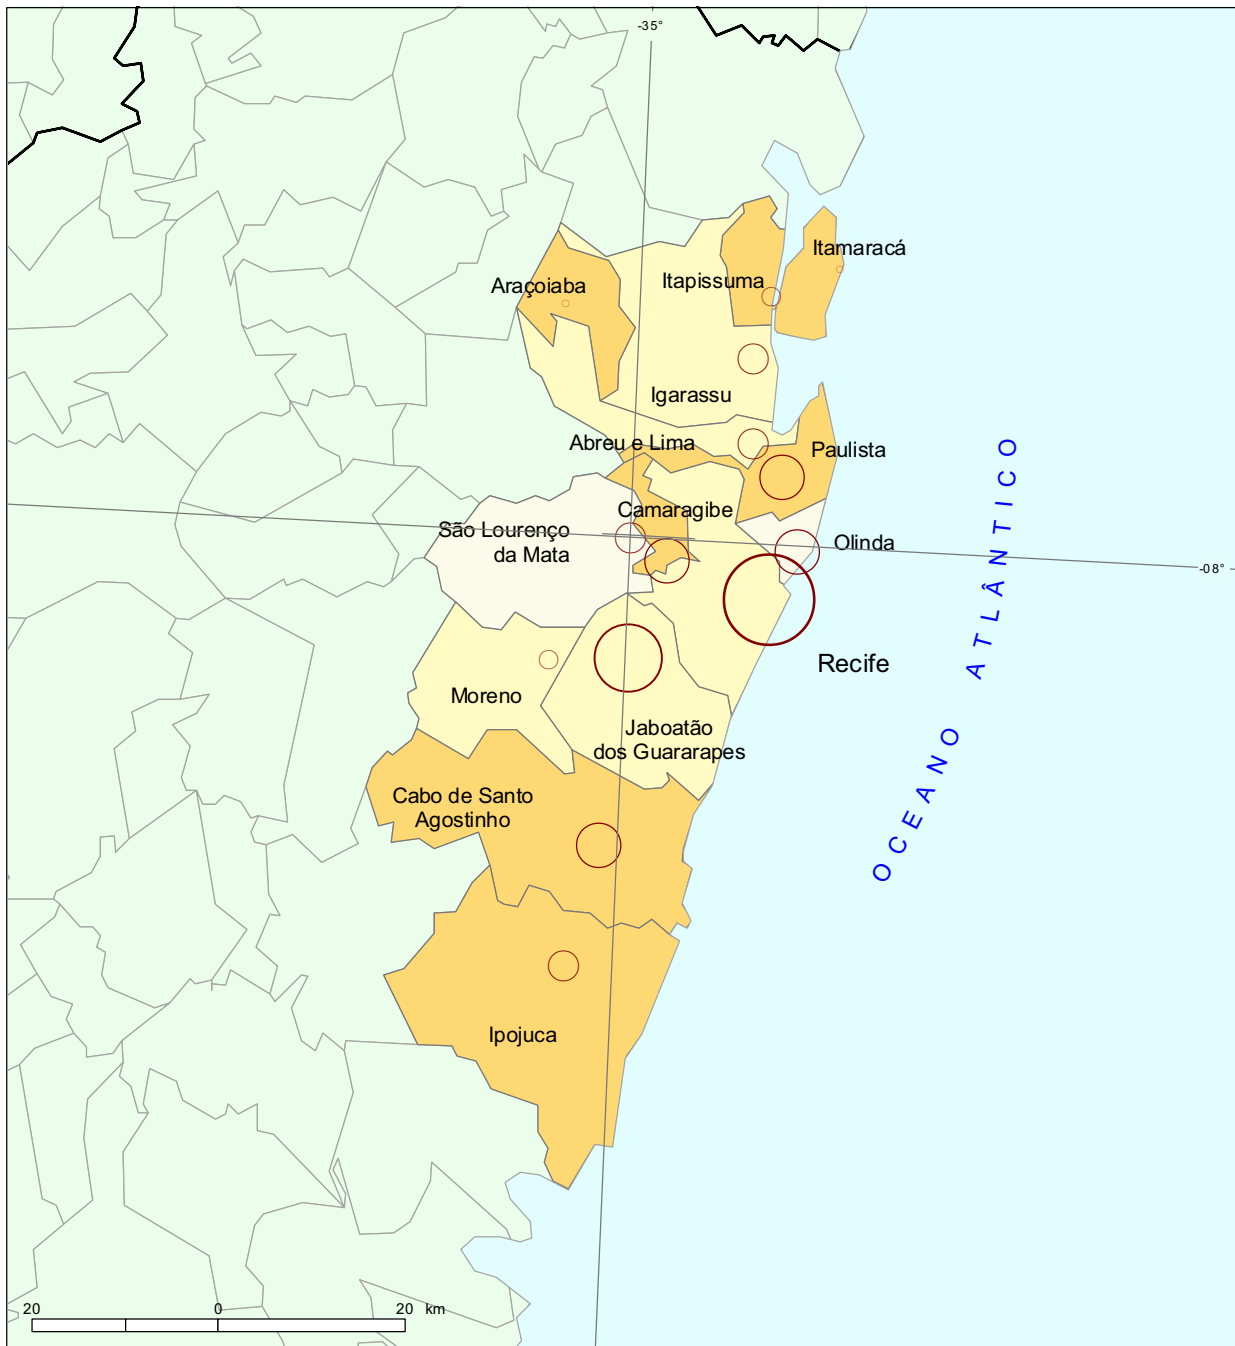

## Região metropolitana de Recife - PE

### Crescimento populacional 1996 a 2000 & população municipal 2000

Fonte: Fundação IBGE - Censo 2000.

#### Taxa de crescimento geométrico 1991/2000 (%)